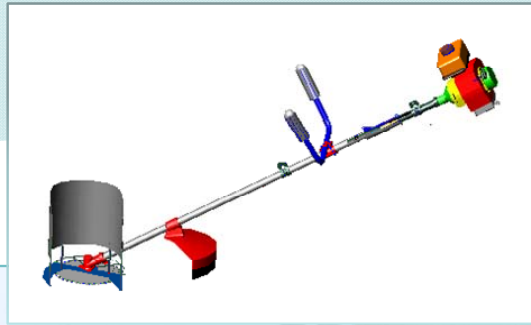

MESIN PEMANEN PADI (PADDY MOWER)

MP – 25/01

<i>Tipe</i>	: Gendong
<i>Model</i>	: MP – 25/01
<i>Penggerak</i>	: Motor 2 tak 2 HP/6000 rpm
<i>Bahan bakar</i>	: Premium + Pelumas 2 T (20 : 1)
<i>Komoditi yang sesuai</i>	: Padi, Jagung , Kc Hijau, Kedele
<i>Kapasitas pemotongan</i>	: 18 – 23 jam/ha (tergantung kondisi tanaman & operator)
<i>Berat (1 unit)</i>	: 11 kg.

Informasi lebih lanjut hubungi :

Balai Besar Pengembangan Mekanisasi Pertanian
Situgadung, Tromol Pos 2 Serpong 15310, Tangerang, Banten